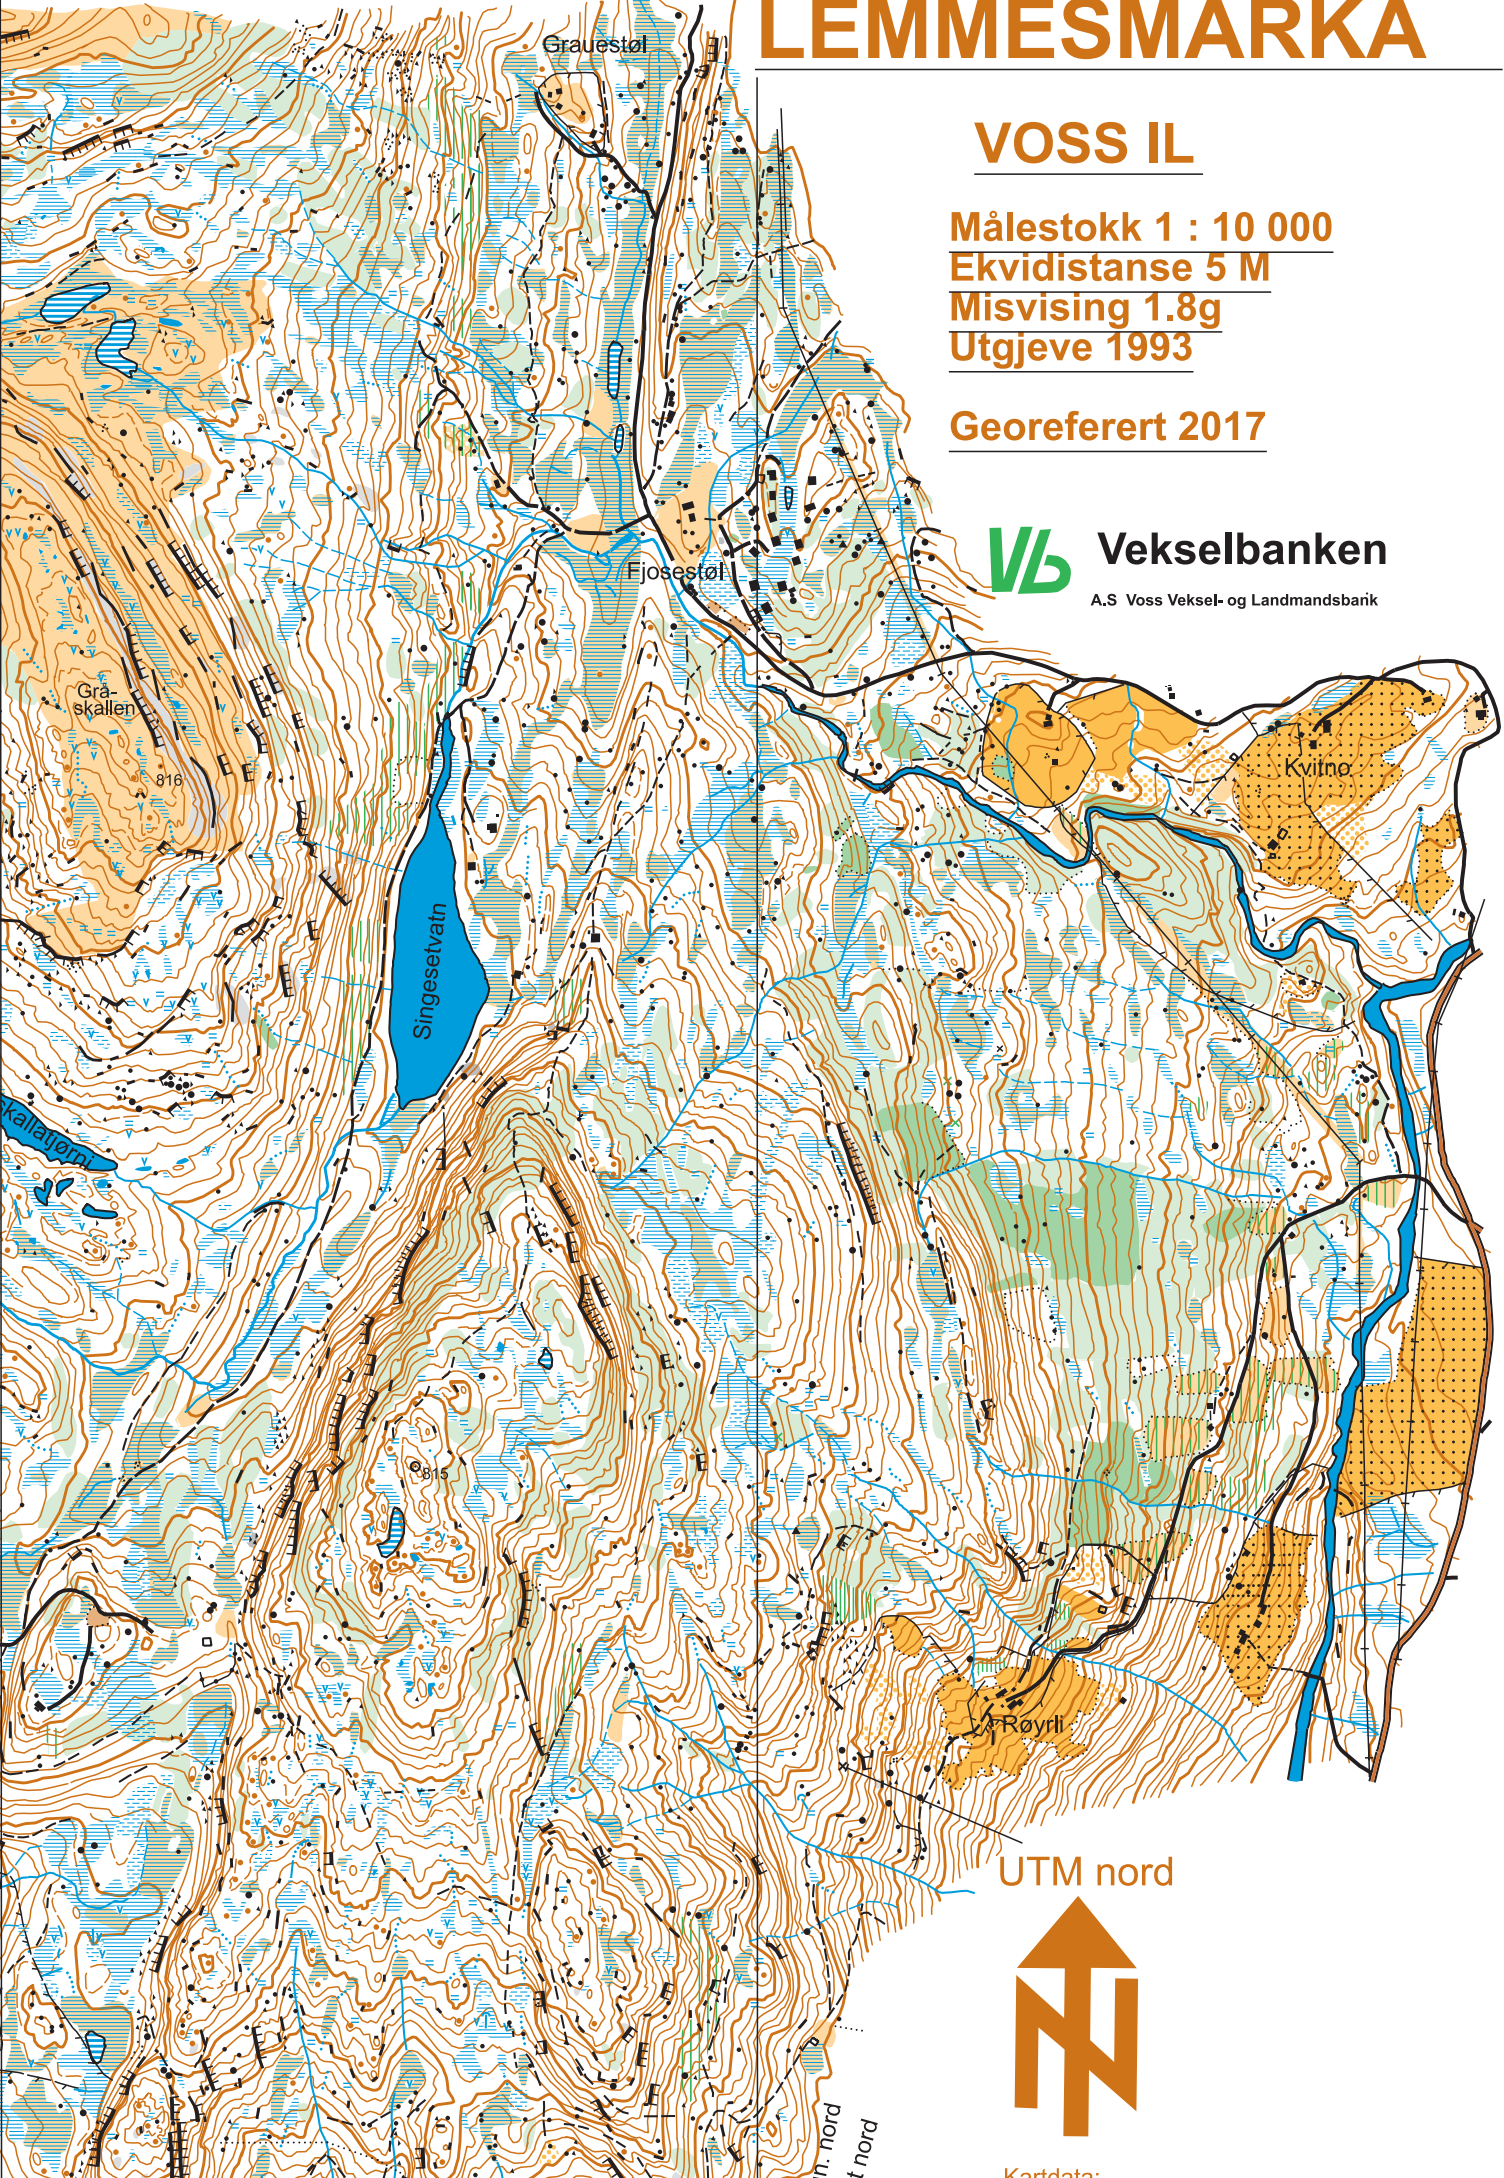

LEMMESMARKA

VOSS IL

Målestokk 1 : 10 000

Ekvidistanse 5 M

Misvising 1.8g

Utgjeve 1993

Georeferert 2017

Vekselbanken

A.S Voss Veksel- og Landmandsbank

UTM nord

Kartdata: